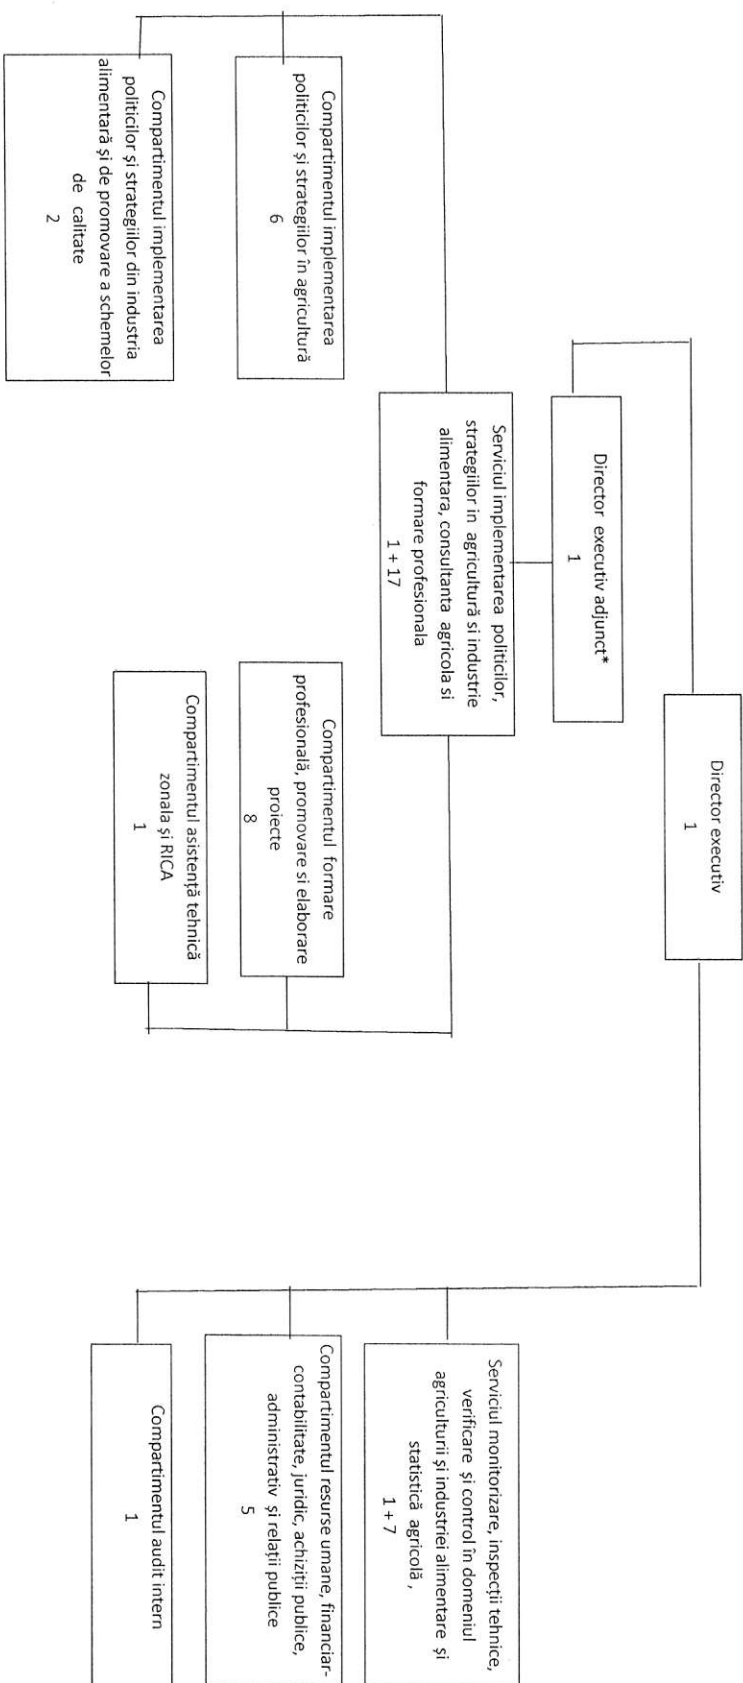

Numar maxim de posturi: 34
Total functii publice: 33
din care:

Functii publice de conducere: 4

Functii publice de executie : 29

Total functii contractuale: 1

DIRECTIA PENTRU AGRICULTURA JUDEȚEANĂ SĂLAJ

DIRECTOR EXECUTIV

Ing. Valentin Dorel-DUCA